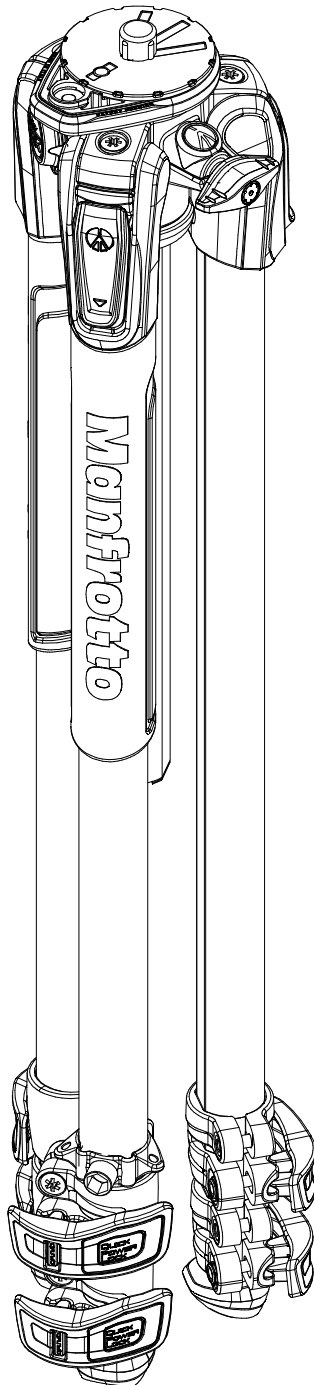

**Manfrotto**  
**Imagine More**

ART. : MK190XPRO3-BH  
ART. : MK190XPRO3-BHCN

For head spare list see drawing art. 496RC2

For tripod spare list see drawing :  
- art. MT190XPRO3  
- art. MT190XPRO3CN

**BOX**

RI1039135 box for MK190XPRO3-BH  
RI103913501 box for MK190XPRO3-BHCN